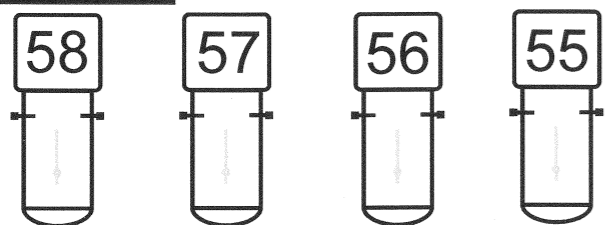

SCHOUWBURG  
DE NIEUWE  
TOEGELIEN

Zaallicht: 141-142

Vloer 63 - 68

Vloer 69 - 76

Vloer 77 - 86

Vloer 87 - 94