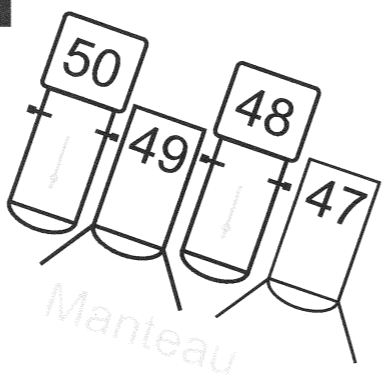

SCHOUWBURG  
DE NIEUWE  
TOEGELIEN

Zaallicht: 141-142

Vloer 63 - 68

Vloer 69 - 76

Vloer 77 - 86

Vloer 87 - 94