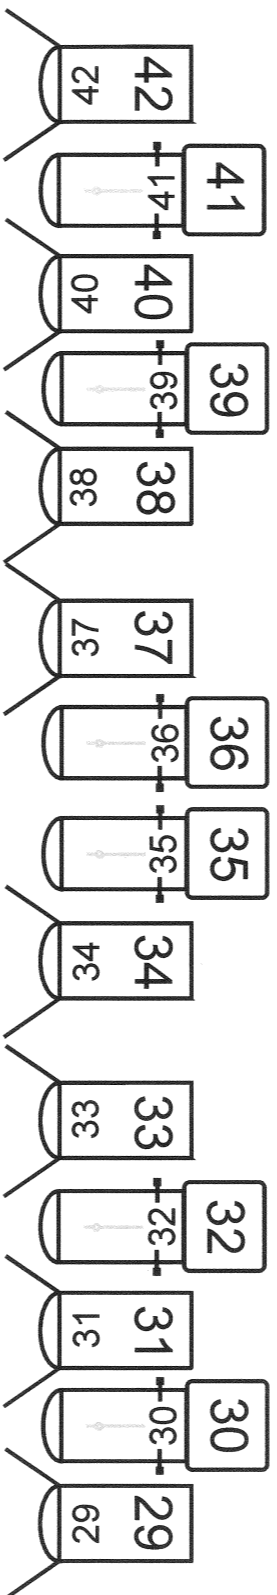

SCHOUWBURG  
DE NIEUWE  
TOEGELIEN

Zaallicht: 141-142

Vloer 63 - 68

Vloer 69 - 76

Vloer 77 - 86

Vloer 87 - 94